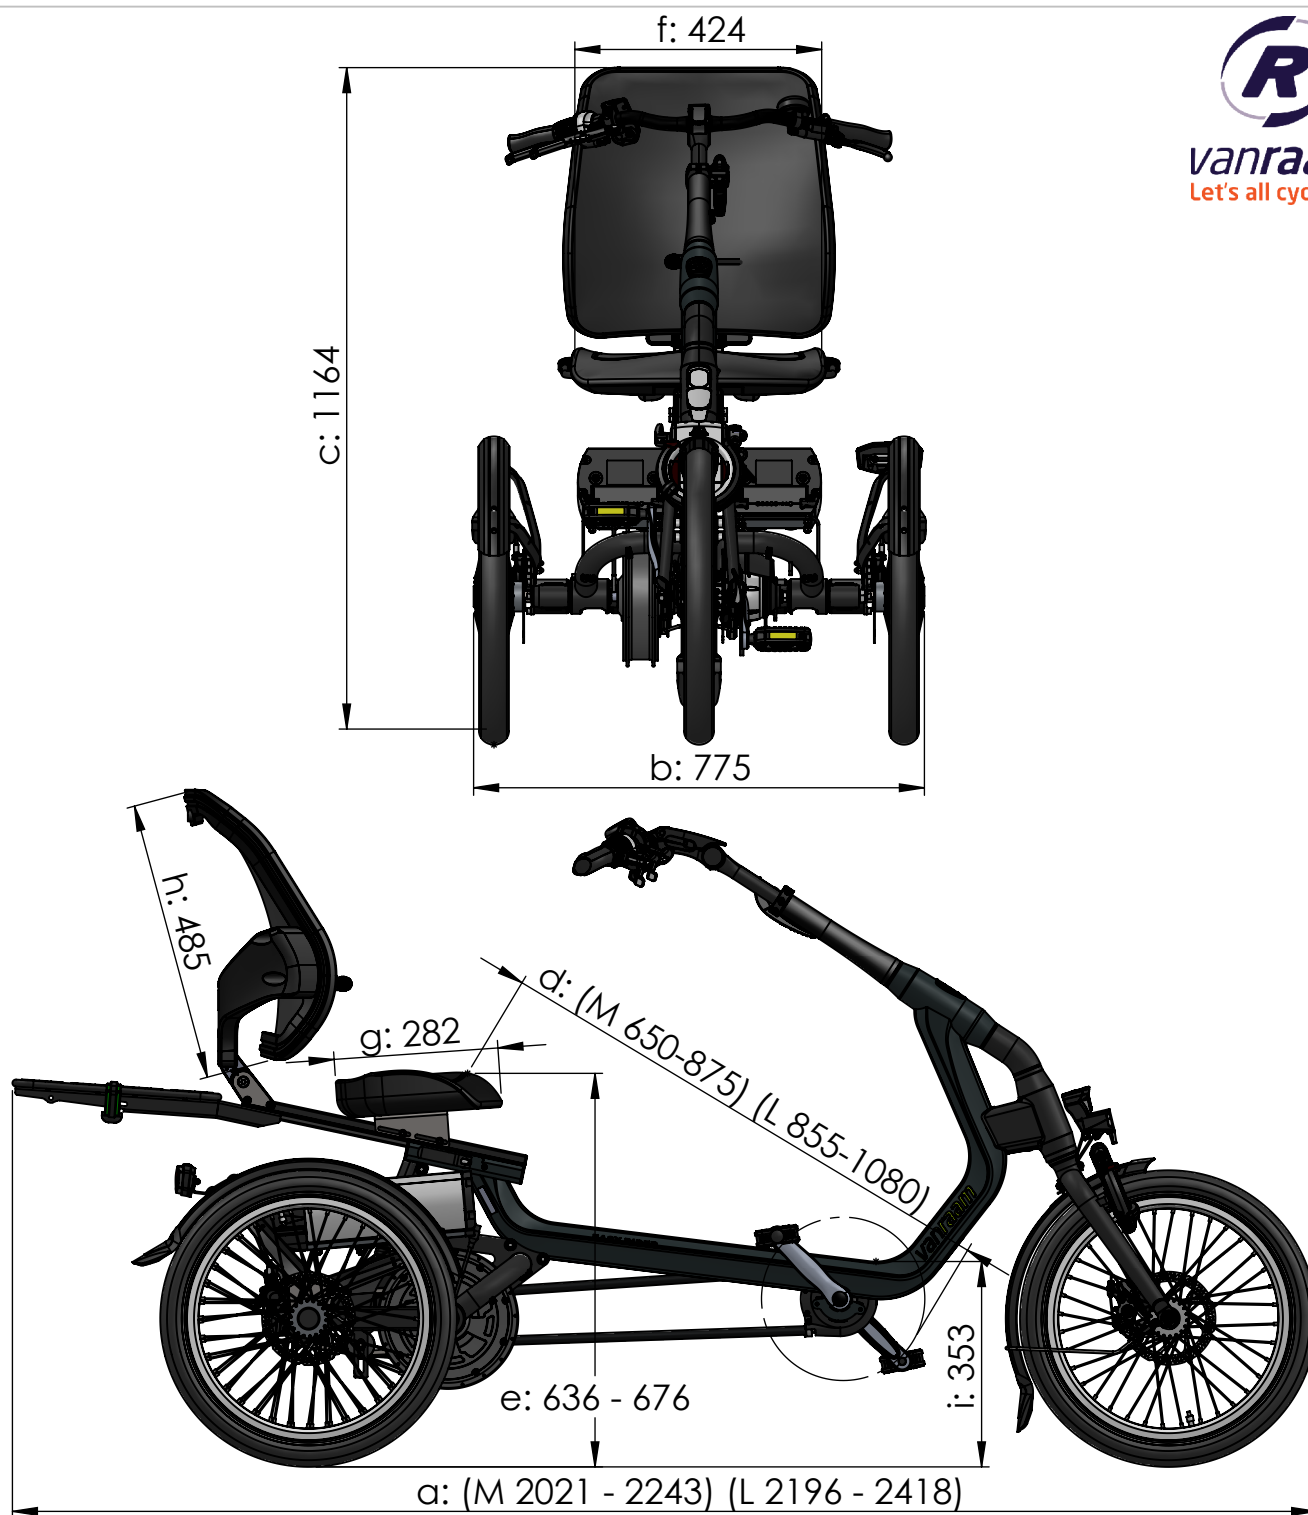

vanraam®
Let's all cycle

FRAME MAAT	M	L
a = maximum length	2021 - 2243 mm	2196 - 2418 mm
b = maximum width	775 mm	775 mm
c = height	1164 mm	1164 mm
d = inseam	650 - 875 mm	855 - 1080 mm
e = seat height	636 - 676 mm	636 - 676 mm
f = seat width	424 mm	424 mm
g = seat depth	282 mm	282 mm
h = backrest height	485 mm	485 mm
i = standover height	353 mm	353 mm
turning circle	3,7 m	4,3 m