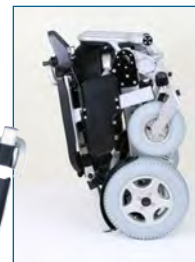

Pente max. : 12 degrés
 Hauteur de siège : 54 cm
 Largeur d'assise : 51 / 56 / 61 cm
 Profondeur d'assise : 51 cm
 Accoudoirs : relevables et réglables
 Dossier : fixe
 Dimensions : 103 cm (H) x 66 cm (L) x 115 cm (P)
 Dimensions plié : 83 cm (H) x 66 cm (L) x 45 cm (P)
 Poids max.de l'utilisateur : 200 kg
 Pression d'air roues arrière : 2,5 kg

Batteries d'origine non compatibles pour le transport aérien
 Kit batteries avion disponible en accessoires

Description	AA0	Réf.	Quantité	Prix public HT	Prix public TTC	Code LPP	LPPR
Fauteuil modèle H		7350006080852		4 635,07 €	4 890,00 €	9178573	2 702,81 €
Accessoires							
Adaptateur chargeur direct		7350006081088		36,97 €	39,00 €	-	-
Appui-tête réglable Avec bloc de serrage		7350006080241 7350006084195		183,89 €	194,00 €	-	-
Batterie Avec câble 3 ^{ème} batterie		7350006080234 7350006081057		501,42 €	529,00 €	-	-
Coussin chauffant		7350006084096		141,23 €	149,00 €	-	-
Housse de protection		7350006082054		131,75 €	139,00 €	-	-
Kit batteries avion		7350006084102		615,17 €	649,00 €	-	-
Kit d'élargissement 5 cm		7350006082108		36,97 €	39,00 €	-	-
Kit d'élargissement 10 cm		7350006082115		36,97 €	39,00 €	-	-
Kit Eloflex A tierce personne		7350006083204		677,02 €	714,26 €	9384686	714,26 €
Manette à clé sans fauteuil		7350006081965		302,37 €	319,00 €	-	-
Manette à clé avec fauteuil		7350006081743		156,40 €	165,00 €	-	-
Pompe à air		7350006084072		18,01 €	19,00 €	-	-
Potence de direction		7350006080036		70,14 €	74,00 €	-	-
Rampes de chargement (x2)		7350006081958		263,51 €	278,00 €	-	-
Sacoche latérale		7350006082061		70,14 €	74,00 €	-	-
Sac de dossier		7350006084126		74,88 €	79,00 €	-	-
Support manette pour gaucher		7350006084034		30,33 €	32,00 €	-	-