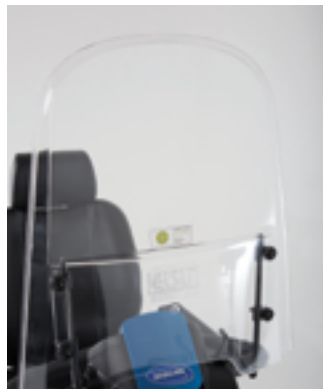

Accessoires Scooters

Rétroviseurs

Augmentent la sécurité en améliorant la visibilité de l'utilisateur, derrière lui.

Pare-brise

Offre plus de protection, contre le vent et les éventuelles projections.

Prise de charge USB

Parfait pour recharger votre téléphone ou tablette pendant la route.

Porte-téléphone

Fixation sécurisée et robuste, elle s'adapte à la plupart des smartphones modernes.

Porte-canne

Garde la canne de l'utilisateur en toute stabilité et sécurité pendant le trajet.

Porte-bouteille à oxygène

Permet d'accrocher une bouteille à oxygène en toute sécurité.

Panier avant XL

Trois fois plus large que le panier standard, il permet à l'utilisateur de transporter davantage.

Pour encore plus de personnalisation