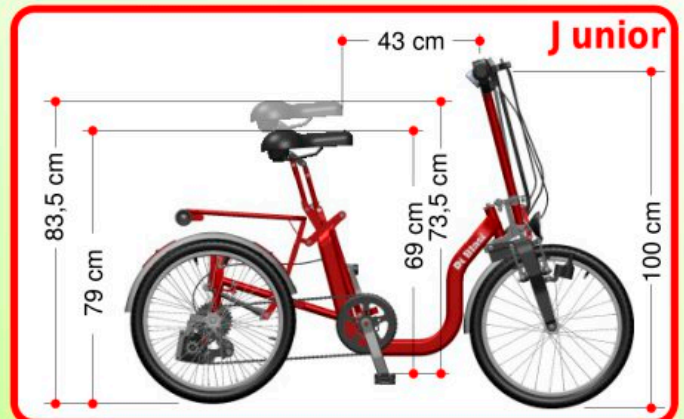

R32 & R34

Configurazioni
Configurations
Ausführungen

Le caratteristiche del prodotto possono essere soggette a variazione senza preavviso.
Specifications subject to change without notice.
Modell und technische Änderungen vorbehalten.
Caractéristiques sujettes à modification sans préavis.