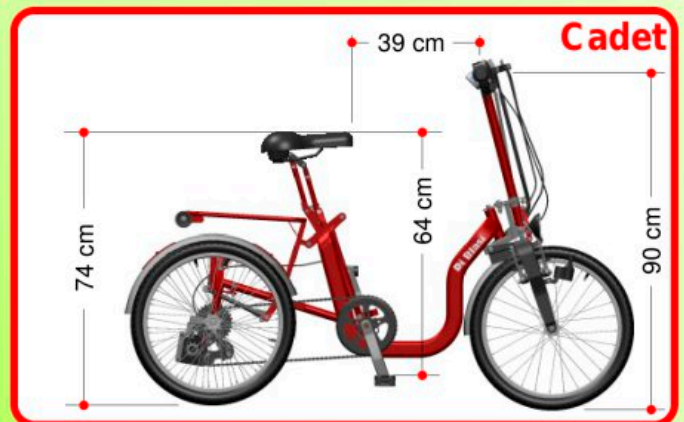

R32 & R34

Configurazioni
Configurations
Ausführungen

Le caratteristiche del prodotto possono essere soggette a variazione senza preavviso.
Specifications subject to change without notice.
Modell und technische Änderungen vorbehalten.
Caractéristiques sujettes à modification sans préavis.