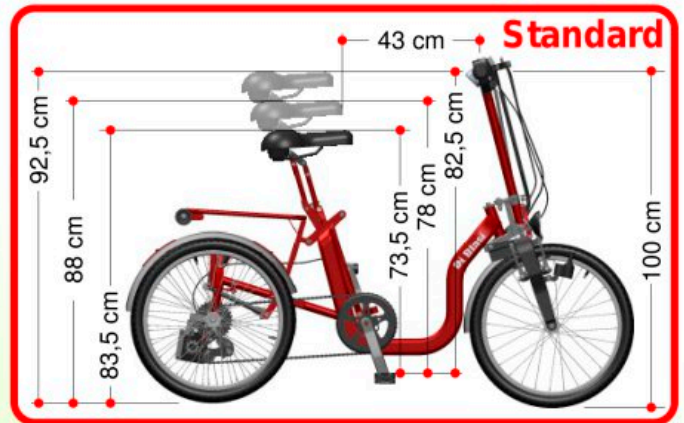

R32 & R34

Configurazioni
Configurations
Ausführungen

Le caratteristiche del prodotto possono essere soggette a variazione senza preavviso.
Specifications subject to change without notice.
Modell und technische Änderungen vorbehalten.
Caractéristiques sujettes à modification sans préavis.